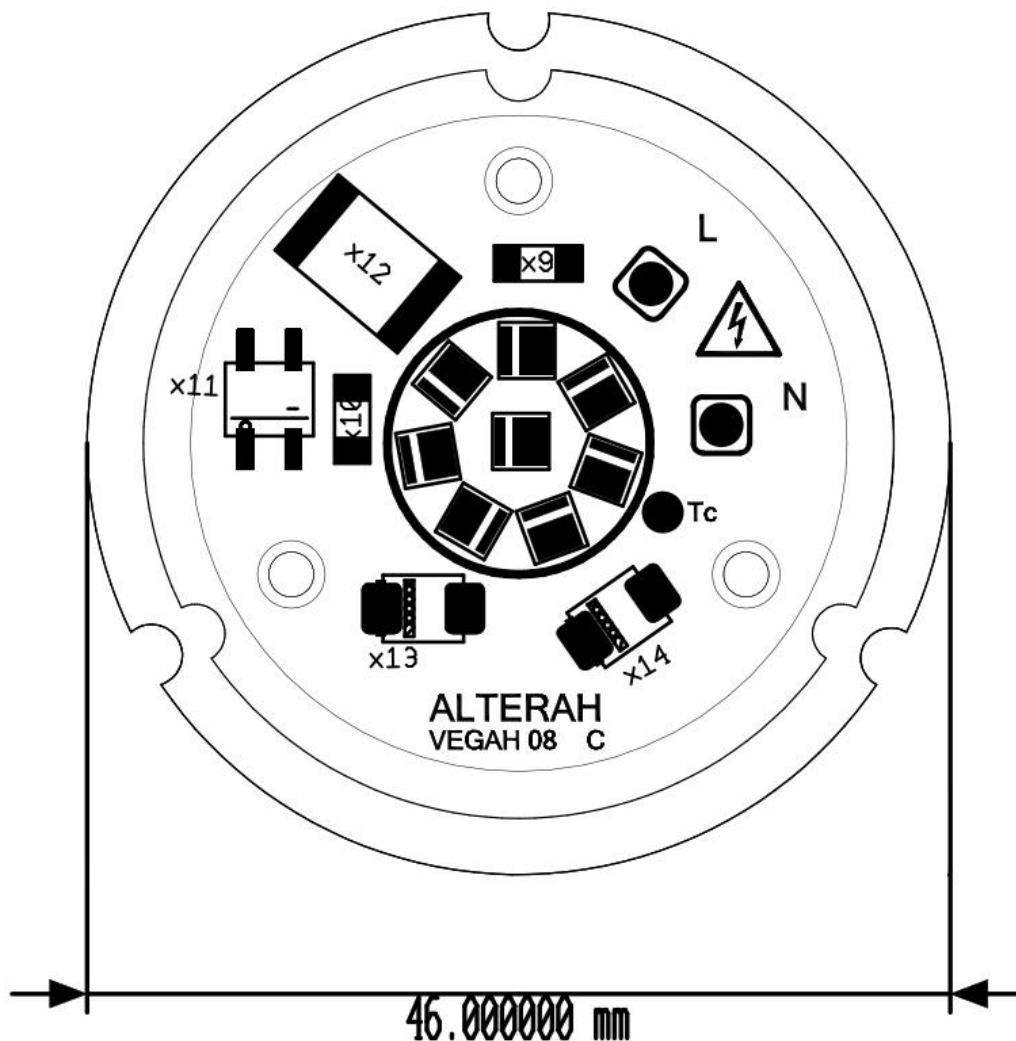

Disponibile/Available 110/120Vac 50-60Hz

230V

Codice/Code		VH 081232C	VH 081233C	VH 081234C
Colore/Color		Super Bianco Caldo Super Hot White	Bianco Caldo Warm White	Bianco Neutro Neutral White
Numero LED LED number	N°	8	8	8
Tensione di alimentazione Nominal input Voltage	Vac	230	230	230
Corrente di alimentazione tipica Maximum input current	mA	52	52	52
Massimo assorbimento di potenza Maximum input power	W	12	12	12
Fattore di potenza Power factor	—	>1	>1	>1
Massima temperatura ambiente Maximum ambient temperature	°C	55	55	55
Flusso luminoso nominale tipico* Nominal luminous flux*	lm	1140	1200	1320
Apertura angolare Viewing angle	°	120	120	120
Indice di resa cromatica Color rendering index	CRI	80	80	80
Temperatura di colore Nominal color temperature	K	2700	3000	4000
Durata media Estimated life time	h	> 50.000 (con ta<55C)		
Scariche elettrostatiche ESD	Kv	5,0		
Fissaggio Fixing	Adesivo termo conduttivo a polimerizzazione termica Adhesive thermal conductive to thermal polymerization			
Dimensioni (solo modulo) Dimensions (only module)	mm	Diametro 46		
	LES	mm	Diametro 14	
Paese di origine Country of origin		Italia Italy	Italia Italy	Italia Italy

230V

**ACCESSORI / ACCESSORY**

	<p>Cover Trasparente / Clear Cover</p>		<p>Riflettore Stretto/ Reflector Narrow</p>
<p>COD. AC13333</p>	<p>COD. AC12476</p>		<p>Cover Opale / Opal Cover</p>
<p>COD. AC12479</p>		<p>Riflettore Medio / Reflector Medium</p>	<p>COD. AC12477</p>
	<p>Riflettore Largo/ Reflector Wide</p>	<p>COD. AC12478</p>	