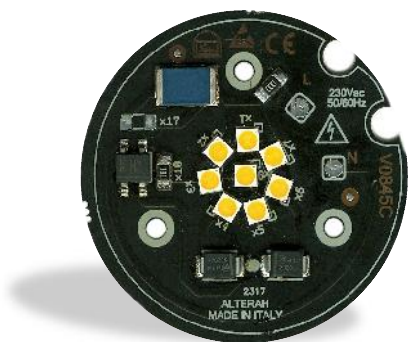

Disponibile/Available 110/120Vac 50-60Hz

230V

Codice/Code		VH 081232C	VH 081233C	VH 081234C
Colore/Color		Super Bianco Caldo Super Hot White	Bianco Caldo Warm White	Bianco Neutro Neutral White
Numero LED LED number	N°	8	8	8
Tensione di alimentazione Nominal input Voltage	Vac	230	230	230
Corrente di alimentazione tipica Maximum input current	mA	52	52	52
Massimo assorbimento di potenza Maximum input power	W	12	12	12
Fattore di potenza Power factor	—	>1	>1	>1
Massima temperatura ambiente Maximum ambient temperature	°C	55	55	55
Flusso luminoso nominale tipico* Nominal luminous flux*	lm	1140	1200	1320
Apertura angolare Viewing angle	°	120	120	120
Indice di resa cromatica Color rendering index	CRI	80	80	80
Temperatura di colore Nominal color temperature	K	2700	3000	4000
Durata media Estimated life time	h	> 50.000 (con ta<55C)		
Scariche elettrostatiche ESD	Kv	5,0		
Fissaggio Fixing	Adesivo termo conduttivo a polimerizzazione termica Adhesive thermal conductive to thermal polymerization			
Dimensioni (solo modulo) Dimensions (only module)	mm	Diametro 46		
	LES	mm	Diametro 14	
Paese di origine Country of origin		Italia Italy	Italia Italy	Italia Italy