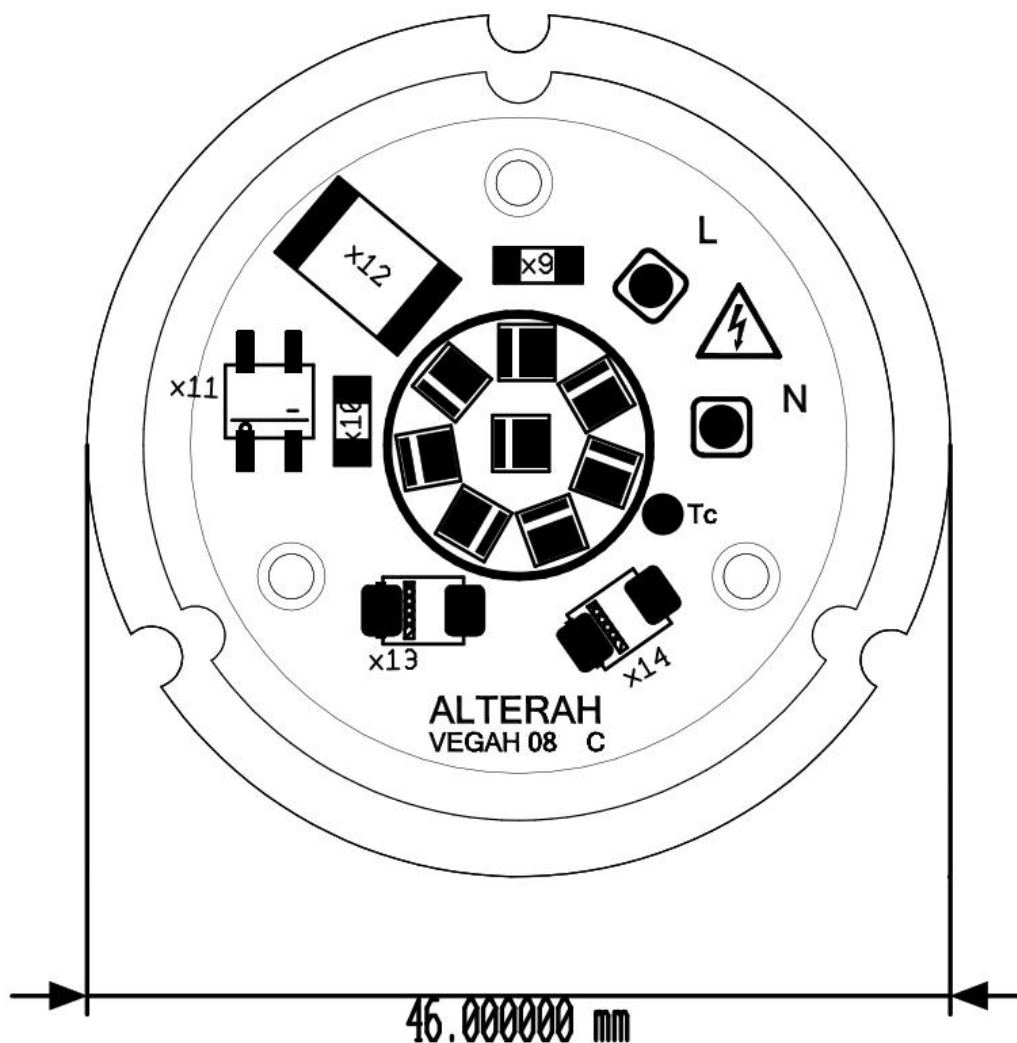

230V

ACCESSORI / ACCESSORY

	Cover Trasparente / Clear Cover		Riflettore Stretto/ Reflector Narrow
	Cover Opale / Opal Cover		Riflettore Medio / Reflector Medium
			Riflettore Largo/ Reflector Wide
COD. AC13333	COD. AC12476	COD. AC12479	COD. AC12477
COD. AC12478