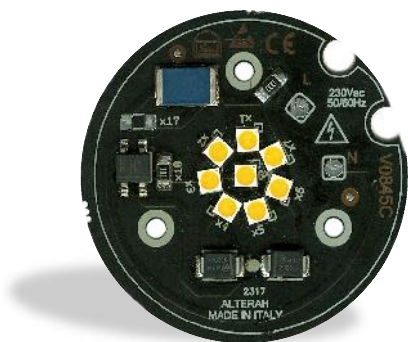

Disponibile/Available 110/120Vac 50-60Hz

230V

Codice/Code		VH 080832C	VH 080833C	VH 081234C
Colore/Color		Super Bianco Caldo Super Hot White	Bianco Caldo Warm White	Bianco Neutro Neutral White
Numero LED	N°	8	8	8
Tensione di alimentazione Nominal input Voltage	Vac	230	230	230
Corrente di alimentazione tipica Maximum input current	mA	40	40	40
Massimo assorbimento di potenza Maximum input power	W	9,3	9,3	9,3
Fattore di potenza Power factor	—	>1	>1	>1
Massima temperatura ambiente Maximum ambient temperature	°C	55	55	55
Flusso luminoso nominale tipico* Nominal luminous flux*	lm	760	800	880
Apertura angolare Viewing angle	°	120	120	120
Indice di resa cromatica Color rendering index	CRI min.	80	80	80
Temperatura di colore Nominal color temperature	K	2700	3000	4000
Durata media Estimated life time	h	> 50.000 (con ta<55C)		
Scariche elettrostatiche ESD	Kv	5,0		
Fissaggio Fixing	Adesivo termo conduttivo a polimerizzazione termica Adhesive thermal conductive to thermal polymerization			
Dimensioni (solo modulo) Dimensions (only module)	mm	Diametro 46		
	LES	mm	Diametro 14	
Paese di origine Country of origin		Italia Italy	Italia Italy	Italia Italy