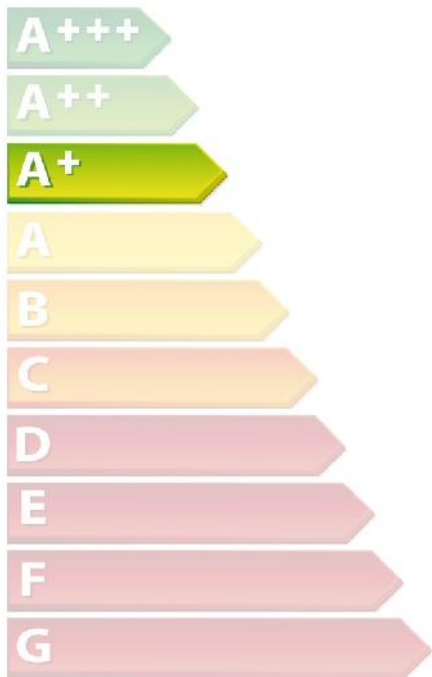

Disponibile/Available 110/120Vac 50-60Hz

230V

Codice/Code		VH 080832C	VH 080833C	VH 081234C
Colore/Color		Super Bianco Caldo Super Hot White	Bianco Caldo Warm White	Bianco Neutro Neutral White
Numero LED	N°	8	8	8
Tensione di alimentazione Nominal input Voltage	Vac	230	230	230
Corrente di alimentazione tipica Maximum input current	mA	40	40	40
Massimo assorbimento di potenza Maximum input power	W	9,3	9,3	9,3
Fattore di potenza Power factor	—	>1	>1	>1
Massima temperatura ambiente Maximum ambient temperature	°C	55	55	55
Flusso luminoso nominale tipico* Nominal luminous flux*	lm	760	800	880
Apertura angolare Viewing angle	°	120	120	120
Indice di resa cromatica Color rendering index	CRI min.	80	80	80
Temperatura di colore Nominal color temperature	K	2700	3000	4000
Durata media Estimated life time	h	> 50.000 (con ta<55C)		
Scariche elettrostatiche ESD	Kv	5,0		
Fissaggio Fixing	Adesivo termo conduttivo a polimerizzazione termica Adhesive thermal conductive to thermal polymerization			
Dimensioni (solo modulo) Dimensions (only module)	mm	Diametro 46		
	LES	mm	Diametro 14	
Paese di origine Country of origin		Italia Italy	Italia Italy	Italia Italy