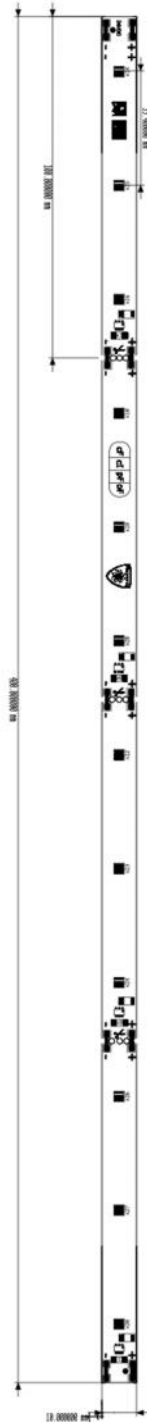

24V

Codice/Code		RFD 4012 CF	RFD 4012 CC
Colore/Color		Carne Fresca Fresh Meat	Carne Confezionata Packed Meat
Numero LED LED number	N°	12	12
Tensione di alimentazione Nominal input Voltage	Vdc	24	24
Corrente di alimentazione tipica Maximum input current	mA	250	250
Massimo assorbimento di potenza Maximum input power	W	6	6
Flusso luminoso nominale tipico Nominal luminous flux	lm	456	456
Apertura angolare View angle	°	120	120
Indice resa cromatica Chromaticity coordinates	CRI min.	80	80
Coordinate cromatiche Chromaticity coordinates	x	0,386	0,383
	y	0,334	0,296
Durata Media Extimated life time	h	>50.000 (con ta<70°C)	
Scariche elettrostatiche ESD	Kv	5.0	
Dimensioni (solo modulo) Dimensions (only module)	mm	400x10x h4 Interrompibile ogni 100mm	
Paese di origine Country of origin			Italia Italy

24V

ACCESSORI / ACCESSORY